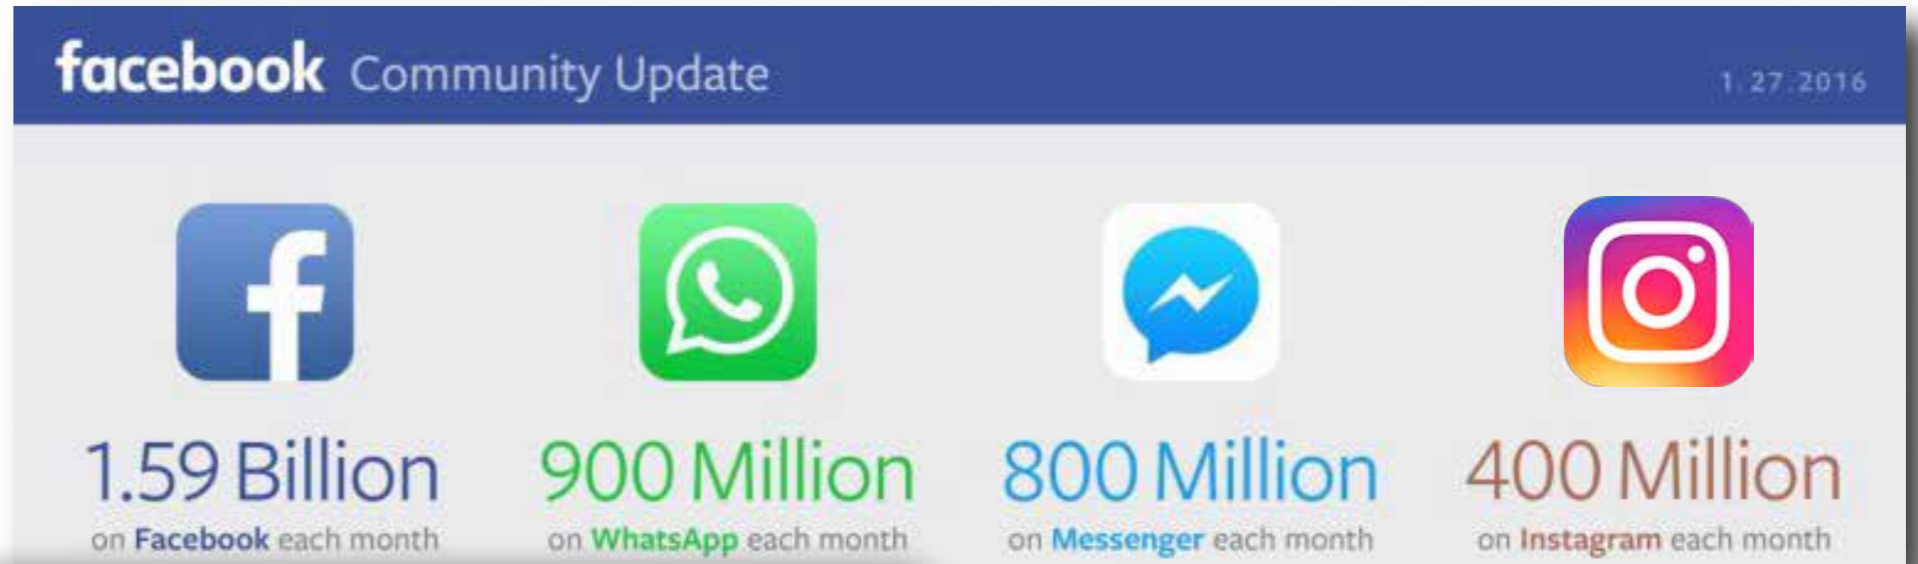

da  
da Soluciones  
multimedia

Somos una empresa de publicidad, comunicación y marketing digital, diseño gráfico y multimedia,  
**Un equipo de profesionales con experiencia a su servicio.**

Innovación y profesionalismo  
para el correcto y adecuado manejo de  
sus redes sociales.

# Buscamos su cliente digital Analizamos y segmentamos