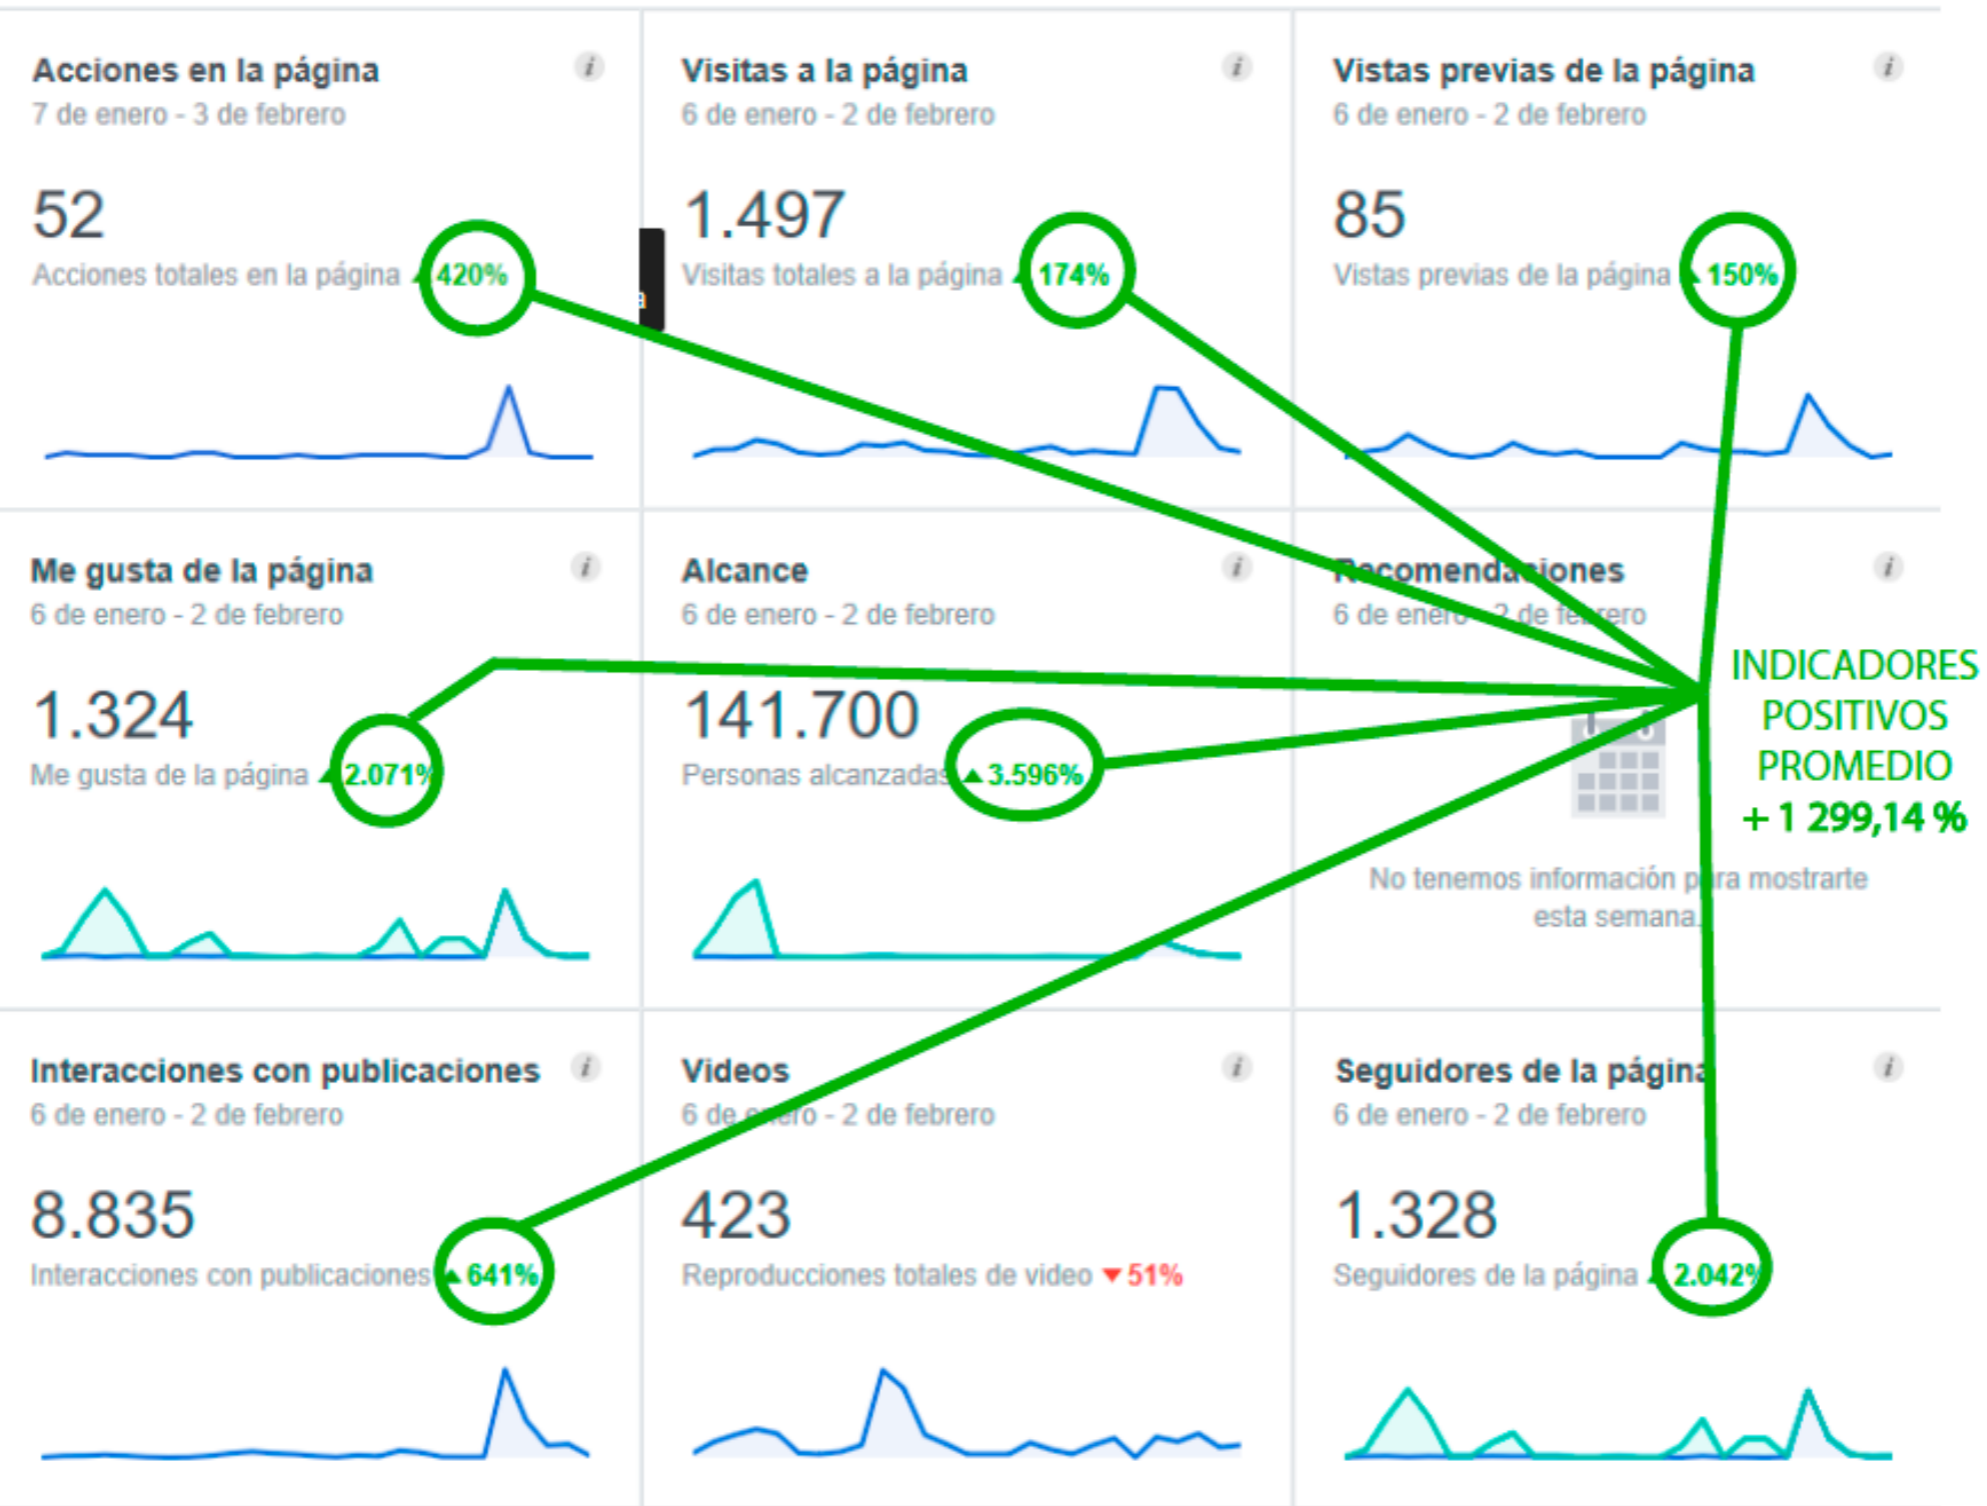

Resultados del 7 de enero de 2018 al 3 de febrero de 2018

Nota: No se incluyen los datos de hoy. La actividad relativa a las estadísticas se registra según la zona horaria del Pacífico. La actividad relativa a los anuncios se registra según la zona horaria de tu cuenta publicitaria.

■ Orgánico ■ Pagado